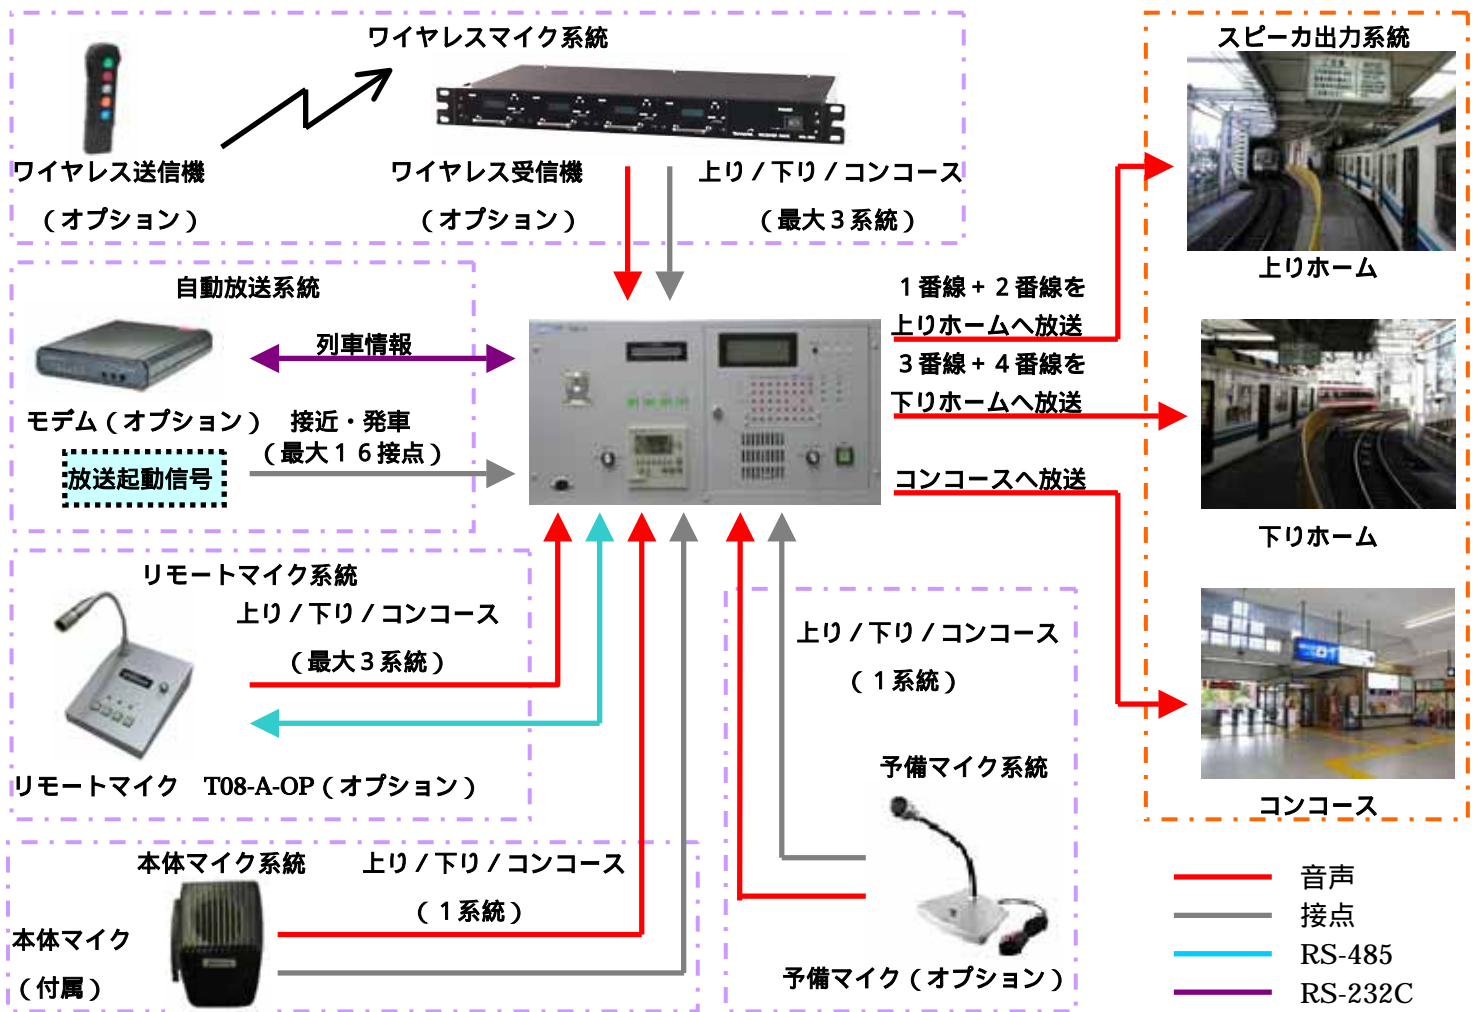

ラックサイズだった駅の自動放送装置を**卓上サイズ**に小型化

卓上型自動放送装置 (T08-A)

特徴

3系統のアンプを内蔵

上りホーム、下りホーム、コンコースの計3系統のアンプを内蔵しています。

ラックにも収納

ラックにも収納する事が出来て、ラック収納時のメンテナンスを考慮し、前面でのメンテナンスが出来ます。

夜間音量

3系統、個別に夜間音量を調整出来ます。

サージ保護

外線との入出力線に、サージ保護回路を入れ落雷の対策を施しています。

島ホーム / 相対ホームの切替

島ホーム時には上り放送と下り放送をミックスして1つのスピーカに出力する事も切替スイッチ1つで行えます。
また島ホーム2つにも対応出来ます。

行き先の表示

次に放送する行き先を前面のLCDに表示しています。

優先順位

各系統の自動放送やマイク放送は、予め決められた優先順位に基づき放送されます。

時間設定

本体にタイマーを内蔵していますので、電源の自動ON/OFFや夜間音量の時間を設定出来ます。

モニタスピーカ搭載

各系統の音声をミックスしてモニタする事が出来ます。

時素設定

接近放送タイマー(最大99秒)を上り/下り毎に持っています。
設定は前面のLCDを見ながら簡単に行えます。

8系統のマイク入力

リモートマイク3系統、ワイヤレスマイク3系統
本体マイク1系統、予備1系統
の計8系統のマイク入力が出れます。
(本体マイク以外はオプションとなります)

放送状態の確認

各系統の放送状態を前面LEDで確認出来ます。

システム図 (島ホーム2つ対応時)

仕様

電源	AC100V ± 10% 50/60Hz		
消費電力	350VA		
音声入力	本体マイク	-60dB	600 平衡1回路
	リモートマイク	0dBm	600 平衡3回路
	ワイヤレスマイク	-60dBm	600 平衡3回路
	予備	0dBm	600 平衡1回路
音声出力	放送用	上り	333 30W
		下り	333 30W
		コンコース	333 30W
	モニタ用		1W
周波数特性	100Hz ~ 15kHz ± 3dB以内		
歪率	2%以下		
S / N 比	60dB以上		
音声コンピュータ	音声記憶素子 コンパクトフラッシュ チャンネル数 1枚あたり1000ch		
制御	条件信号 通過・停車 × 8		