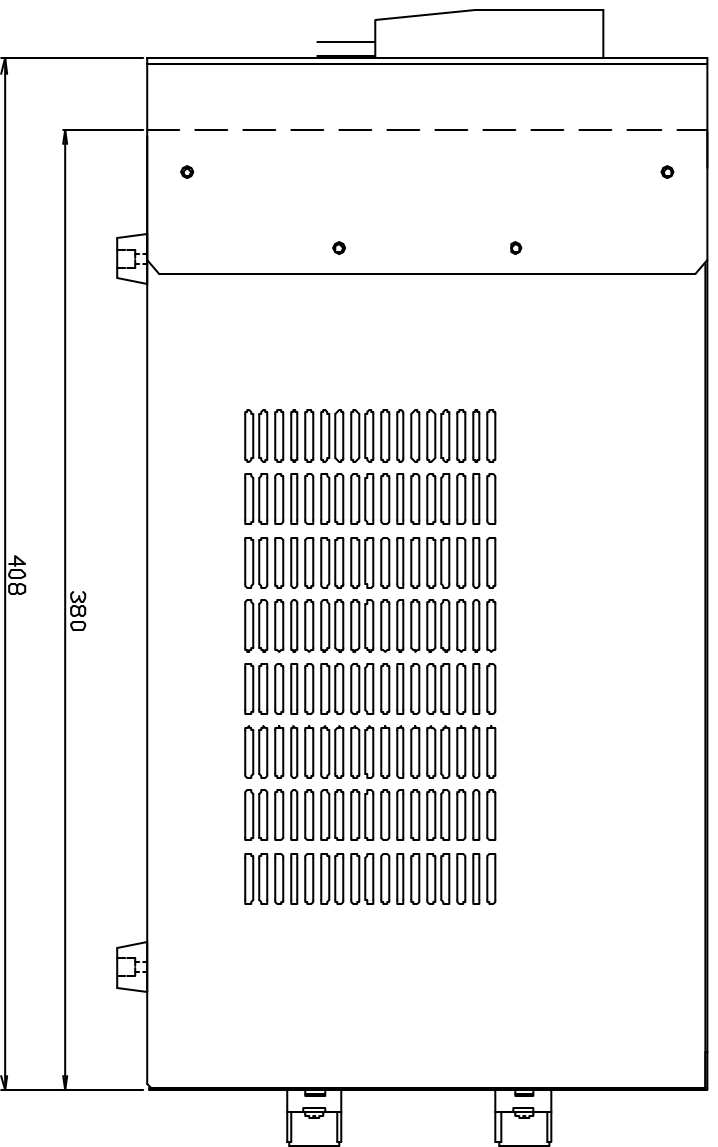

主要材質：鋼板 1.2t 1.6t  
 外観色：シルバー焼付け  
 概算質量：約17kg  
 外観寸法にはネジ頭等の突起物は含んでいません

材料	年・月・氏名	単位	品名 卓上型自動放送装置	
仕上	設計 ・ ・ 石黒	mm	[ 姿図 ]	
1台分數	製図 ・ ・ 石黒	尺度		
重量	検図 ・ ・	1/3	分類	仮図番
作番	承認 ・ ・		親図	本図番
備考				S - 734