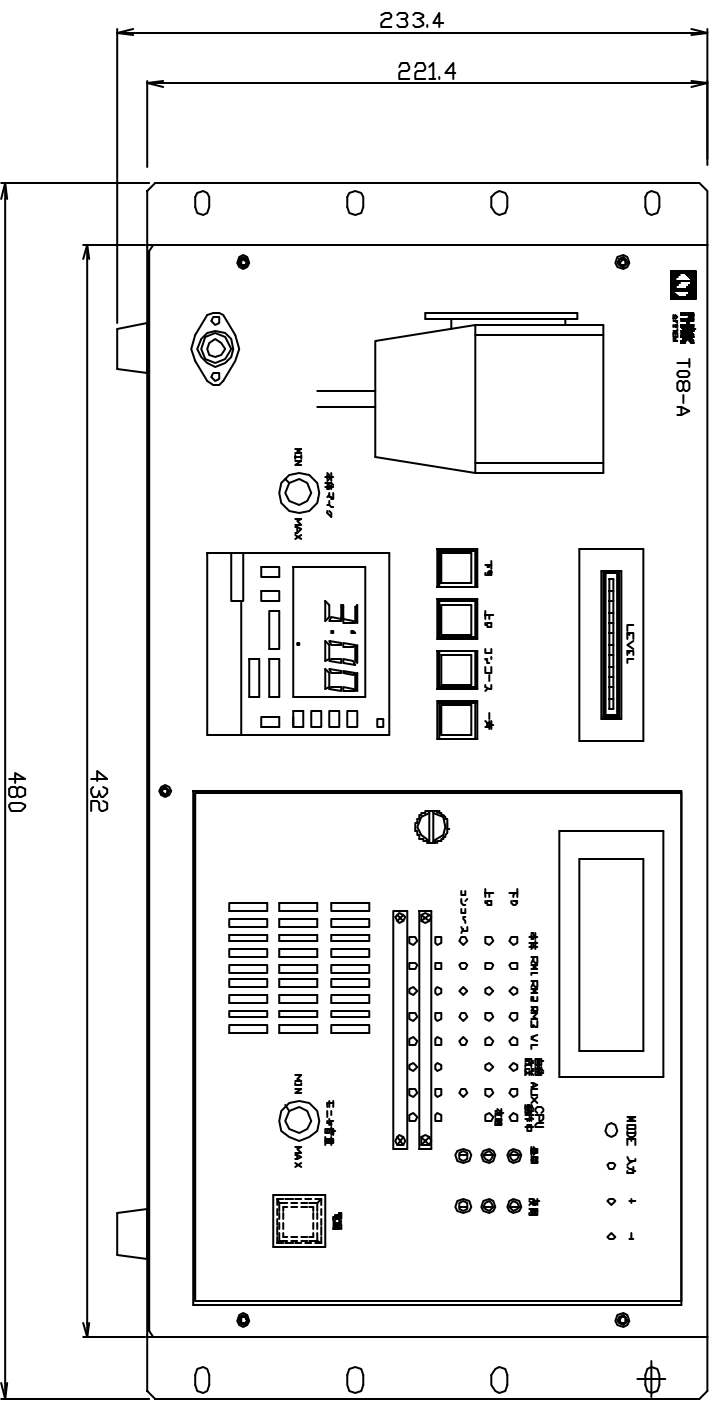

主要材質：鋼板 1.2t 1.6t  
 外観色：シルバー焼付け  
 概算質量：約17kg  
 外観寸法にはネジ頭等の突起物は含んでいません

材料	年・月・氏名	単位	品名 卓上型自動放送装置	
仕上	設計 ・ ・ 石黒	mm	[ 姿図 ]	
1台分數	製図 ・ ・ 石黒	尺度		
重量	検図 ・ ・	1/3	分類	仮図番
作番	承認 ・ ・		親図	本図番
備考				S - 734