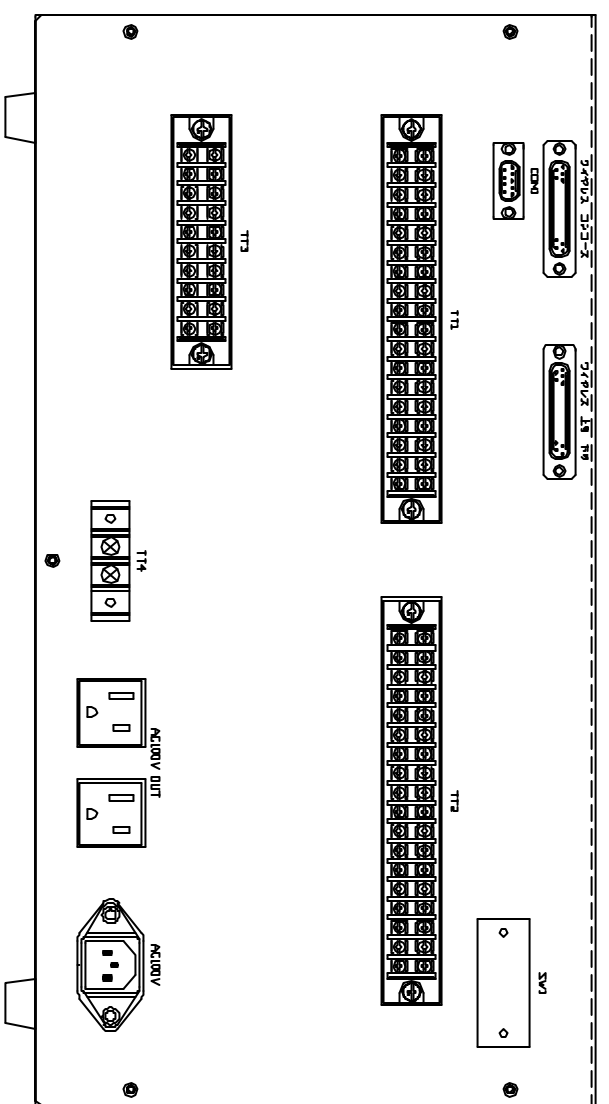

主要材質：鋼板 1.2t 1.6t  
 外観色：シルバー焼付け  
 概算質量：約17kg  
 外観寸法にはネジ頭等の突起物は含んでいません

材料	年・月・氏名	単位	品名 卓上型自動放送装置	
仕上	設計 ・ ・ 石黒	mm	[ 姿図 ]	
1台分數	製図 ・ ・ 石黒	尺度		
重量	検図 ・ ・	1/3	分類	仮図番
作番	承認 ・ ・		親図	本図番
備考				S - 734