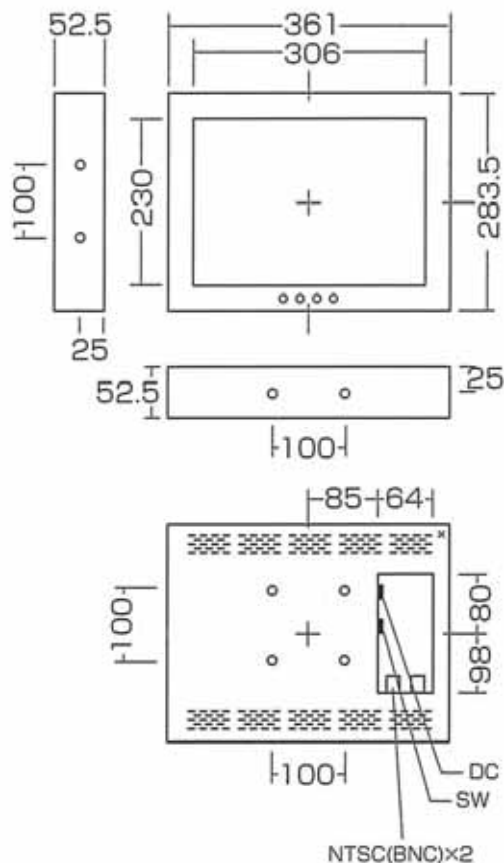

LCD小型ビデオモニター 仕様

鉄道モデル			
型式	DSLX-X15T		
サイズ	15型		
バックライト光源	冷陰極管		
液晶パネル	視野角(上・下・左・右)	75°75°60°50°※	
	輝度(TYP)	350cd/m²	
	コントラスト比	450:1	
	応答速度(立上り・立下り)	6msec・19msec	
	解像度	1024×768(XGA)	
	有効表示エリア	304.1×228.1mm	
	画素ピッチ	0.297mm	
	最大表示色	1,670万色	
	入力端子	NTSC端子	2(BNC)
S-VIDEO端子		-	
アナログRGB(D-sub15pin)		-	
デジタルRGB(DVI-D)		-	
フリーマウント対応(VESA規格)	100×100mm		
電源	DC12V±5%		
消費電流	約2.3A		
使用環境条件	0℃～50℃		
質量	約4.3kg		
ROHS対応	ROHS6物質準拠		
付属品	ACアダプター		

【外観寸法図】