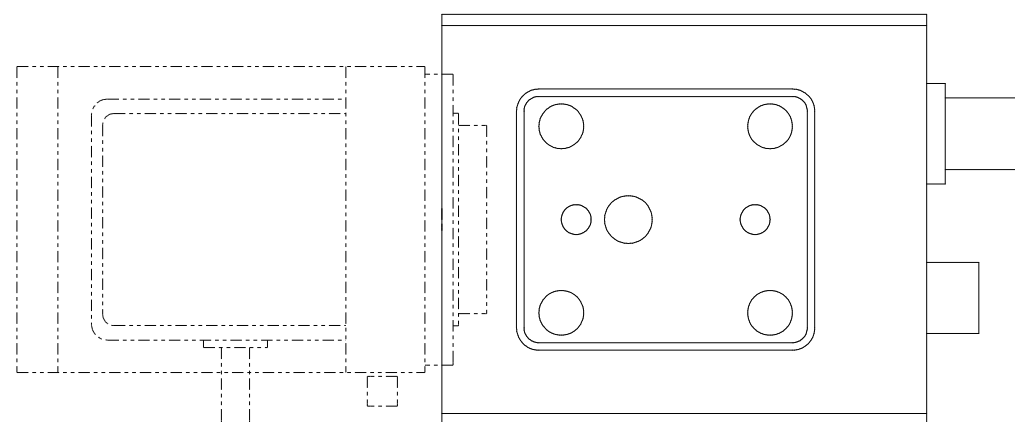

N-VAC-C7B-A  
(ACアダプタ型)

レンズ：5～50mm

N-VAC-C7B-M  
(電源重畳型)

材 料	年・月・氏名	単位	CSマウント型バリフォーカルレンズ	
仕 上 N3	設 計 . . .	mm	品 名	カラーカメラ
1台分個数	製 図 . . .	尺度	型 名	N-VAC-C7B-A・M [ 姿図 ]
重 量	検 図 . . .	/	分 類	- 仮図番 -
作 番	承 認 . . .		親 図	- 本図番 S-701
備 考			 <b>N-LAC 中川電気工業株式会社</b> SYSTEM	